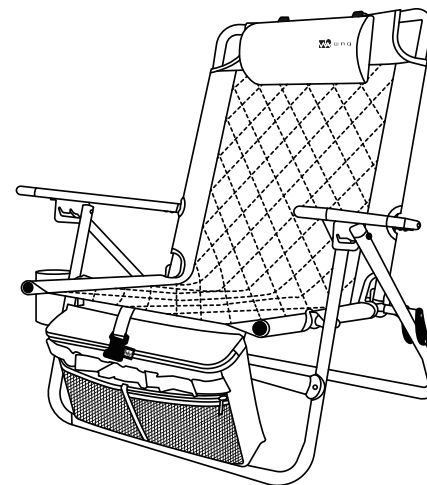

一時休憩・キャンプ以外の目的で使用しないでください。

本製品の耐荷重は90kgです。耐荷重を超える負荷を欠けると破損する恐れがありますのでご注意ください。また、本製品はアウトドアでの休想用を目的として設計されています。常設使用を行ったり本来の目的以外での使用はお控えください。

取扱説明書をお読みになったあとは、お使いになる方がいつでも見られる場所に保管してください。

お使いになる方がこの説明書に記載の安全上に関する重大な注意事項を守り、製品を安全に正しく使用し危害や損害を未然に防止するために、必ずいつでも見られる場所に保管してください。

チェア直前で花火や焚き火を絶対にせず、火器や燃焼器具は生地から十分離してください。

・本製品の生地は防炎素材ではありません。
・突風などにより本製品が倒壊し、生地に引火する危険があります。
・火気を使用した場合、チェアが燃えたり火傷の原因になります。

快適にお使いいただくためのQ&A

Q. 雨天時や強風時に使用してもいいですか？

A. 本製品は雨天時の使用は水濡れしない場所でお使いください。また、強風時はチェアが吹き飛ばされないようご注意ください。

本製品はわずかですが防水コーティングが施されています。しかしながら雨天時に水が溜まった場合や、長時間雨に濡れた場合は雨漏りする場合がございます。

Q. 使用後の保管方法はどのようにすればいいですか？

A. 使用後は汚れを拭き取り、乾燥させてから保管してください。保管場所については高温多湿を避け、直射日光の当たらない風通しのいい場所に保管してください。

濡れたままの状態での保管すると、カビ・腐食・劣化・防水機能低下の原因となります。

Q. 生地の撥水性能が弱くなってきました。

A. 市販の撥水スプレーを使用してください。

多少の撥水加工はしておりますがご使用を重ねると徐々に機能が低下します。
※市販のスプレーの注意書きをよく読み、正しくご使用ください。

Q. 製品に不具合がありました。

A. 万が一不具合を発見したときはご使用を中止し、弊社までご連絡ください。

お電話にてご連絡いただくか、右のQRコードからLINE公式アカウントへお問い合わせいただけましたら順次ご対応させていただきます。

※雨風による破損は保証の対象外となります。

各付属品のセット内容及び各種スペック

付属品

- ・チェア本体
- ・取扱説明書
- ・ストレージバッグ

静止耐荷重：90kg

製品詳細

- ・カラー：タン / オリーブ /
- ・展開サイズ：約 61cm*52cm*79cm(座面高 28cm)
- ・収納サイズ：約 72cm*64cm*10cm
- ・重量(付属品含む)：約 4.5kg
- ・材質(シート)：ポリエステル / ウレタン
- ・材質(フレーム)：ウッド / アイアン

設営方法

組み立て時は必ず平らな場所で行ってください。

本製品ご使用時はしっかりと開ききった状態で有ることを確認してからご使用ください。また、チェアから立ち上がる時や前のめりの姿勢を取られるときなど、座面前方に荷重がかかるとフレームが折れたたまりやすくなります。ご使用の際は十分ご注意ください。

輸入製造販売元

WAQ株式会社

〒533-0033
大阪府大阪市東淀川区東中島1-6-14
新大阪第2日大ビル908号室

Tel : 06-6195-8288
Mail : info@waq.co.jp

カスタマーサポート (LINE)

本製品のカスタマーサポートはLINEでも対応しております。こちらのQRコードよりLINEのお友達に登録をお願いします。

組み立て説明動画

本製品の設営方法は動画でもご覧いただけます。こちらのQRコードよりアクセスしてください。

WAQの最新情報や商品プレゼント企画なども開催しています。SNSもフォローお願いします！